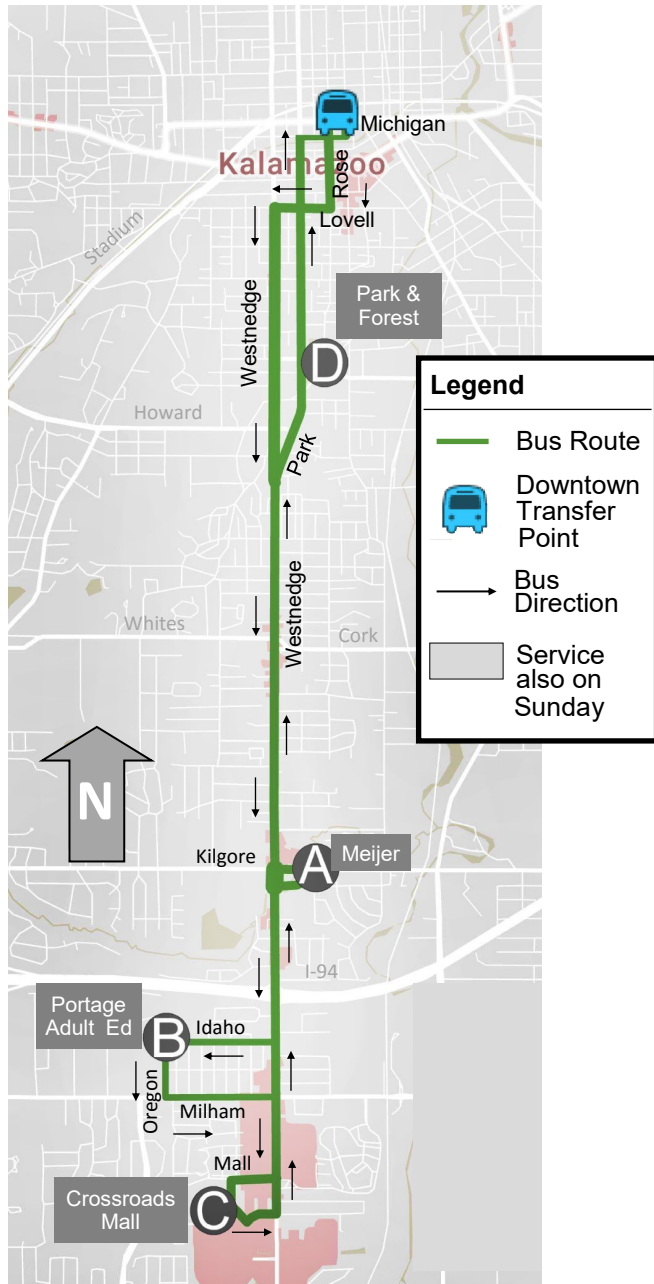

1 - Westnedge

Revised: 09/04/17

Outbound

5:45	6:00	
6:15	6:30	
6:45	7:00	
7:15	7:30	7:35
7:45	8:00	8:05
8:15	8:30	
8:45	9:00	
9:15	9:30	
9:45	10:00	
10:15	10:30	
10:45	11:00	
11:15	11:30	
11:45	12:00	
12:15	12:30	
12:45	1:00	
1:15	1:30	
1:45	2:00	
2:15	2:30	
2:45	3:00	
3:15	3:30	
3:45	4:00	
4:15	4:30	
4:45	5:00	
5:15	5:30	
5:45	6:00	
6:15	6:30	
7:15	7:30	
8:15	8:30	
9:15	9:30	
10:15*	10:30*	
11:15*	11:30*	

Inbound

6:15	6:22	6:27	6:38
6:45	6:52	6:57	7:08
7:15	7:22	7:27	7:38
7:45	7:52	7:57	8:08
8:15	8:22	8:27	8:38
8:45	8:52	8:57	9:08
9:15	9:22	9:27	9:38
9:45	9:52	9:57	10:08
10:15	10:22	10:27	10:38
10:45	10:52	10:57	11:08
11:15	11:22	11:27	11:38
11:45	11:52	11:57	12:08
12:15	12:22	12:27	12:38
12:45	12:52	12:57	1:08
1:15	1:22	1:27	1:38
1:45	1:52	1:57	2:08
2:15	2:22	2:27	2:38
2:45	2:52	2:57	3:08
3:15	3:22	3:27	3:38
3:45	3:52	3:57	4:08
4:15	4:22	4:27	4:38
4:45	4:52	4:57	5:08
5:15	5:22	5:27	5:38
5:45	5:52	5:57	6:08
6:15	6:22	6:27	6:38
6:45	6:52	6:57	7:08
7:45	7:52	7:57	8:08
8:45	8:52	8:57	9:08
9:45	9:52	9:57	10:08
10:45*	10:52*	10:57*	11:08*
11:45*	11:52*	11:57*	12:08*

*Monday through Friday only.

Visit www.kmetro.com for more information.